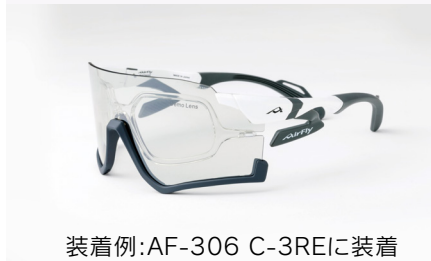

VITESSE / AF-306RE

装着例:AF-306 C-3REに装着

AF-306RE インナーアダプターセット

[AF-306RE + 度付きレンズ用インナーアダプター]

[カラー:クリアー]

各AF-306REモデル + ￥2,200

(例 : AF-306 C-3RE ￥30,800 + ￥2,200 = ￥33,000)

AF-306REと、インナーアダプターがセットになったものです。6カーブ仕様。

目安の製作範囲 S+C -5.00 (MAX)

AF-306REレンズ対応

度付きレンズ用インナーアダプター 単品

￥4,950

※度付きレンズはエアフライ取扱眼鏡店などでお求めください。