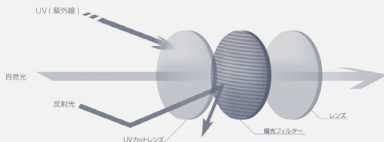

偏光フィルターが必要のない反射光をカットし、必要な光だけを目に届けます

- かけ心地の柔らかさ 硬い ●-----● 柔らかい
- 装着感のタイトさ ルーズ ●-----● タイ
- レンズの広さ せまい ●-----● 広い
- 顔幅の適正サイズ 小顔 ●-----● 幅広

produced by
ZYGOSPEC
SABAE, JAPAN

Only Lens

POLARIZED BLUE MIRROR LENS ¥8,800 (tax in)
¥8,000 (without tax)

POLARIZED PURPLE GOLD MIRROR LENS ¥8,800 (tax in)
¥8,000 (without tax)

POLARIZED GRAY LENS ¥8,800 (tax in)
¥8,000 (without tax)