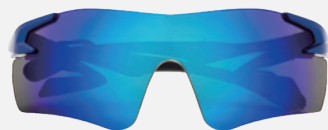

AF-301 C-5WV