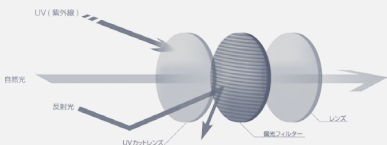

度付きレンズ用インナーアダプター 単品 ¥4,950 (tax in)

※度付きレンズはエアフライ取扱眼鏡店などでお求めください。

仕様は予告なく変更する場合がございます。価格は10%税込価格です。

女性向けモデル

杏枝 いちご選手 / ユティック 100m

AF-302WP

ワイドプロテクトレンズ装着モデル | 偏光レンズ

主に女性向けに開発されたAF-302WP。WPは「ワイドプロテクト」を意味します。女性に似合う上下左右に大きいレンズシェイプで広い視野をもたらす、風の巻き込み防止や飛び石などの障害を予防。レンズ表面には反射防止コートでちらつきを抑えパフォーマンスアップに貢献します。レンズ内に組み込まれた偏光フィルターが目に飛び込んでくる余計な反射光をカットしてハッキリとした視界をもたらします。

目の周りを大きくカバーするレンズで遮光性能に優れています

- かけ心地の柔らかさ 狭い ← ● → 柔らかい
- 装着感のタイトさ ルーズ ← ● → タイツ
- レンズの広さ せまい ← ● → 広い
- 顔幅の適正サイズ 小顔 ← ● → 幅広

AirFly 3774[®]
Beyond the Limit

produced by
ZYGOSPEC
SABAE, JAPAN

2024NEW

AF-302WP Series