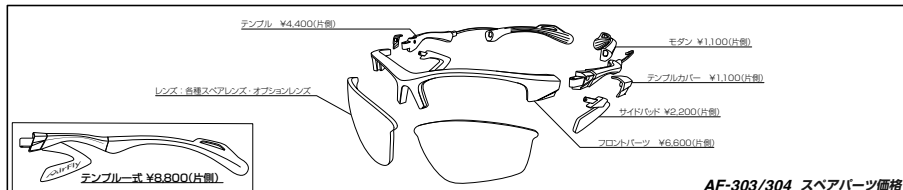

目安の製作範囲 S+C -5.00 (MAX)

※標準カラーレンズは付いていません。
※度付きレンズはエアフライ取扱眼鏡店などでお求めください。

AF-301/AF-302 アダプターセット シルバーミラーLサイズタイプ [6カーブ仕様]

[AF-301 or AF-302 フレーム + 度付き用アダプターレンズ シルバーミラーLサイズ]
[カラー:シルバーミラーのみ] **¥23,100**

AF-301 フレームもしくはAF-302 フレームに最初から度付き用アダプターレンズシルバーミラーLサイズが組込まれたセットです。眼の前にかかるサンプルレンズはありませんので必ず眼鏡店などでレンズを装着してからお使いください。

目安の製作範囲 S+C -5.00 (MAX)

※セットには標準カラーレンズは付いていません

度付き用アダプターレンズ シルバーミラーLサイズ単品 **¥5,500**

※アダプター内部のサンプルレンズはありませんので、必ず後からレンズをお入れください

※度付きレンズはエアフライ取扱眼鏡店などでお求めください

アダプターのシルバーミラーコートに合わせて度付きレンズもシルバーミラーコートすることにより、度付きレンズとアダプターレンズの境目がわかりにくくなる効果があります

AF-101 / AF-102 Series

AF-101 / AF-102 フレーム対応

度付きレンズ用アダプター 6カーブ仕様

[カラー:ブラック / クリアー] **各色 ¥4,180 (ペア)**

眼鏡用レンズをAirFlyに装着可能にして度付きスポーツサングラスにするアダプターです。一般的な眼鏡レンズを装着できるので、幅広い度数に対応できます。

目安の製作範囲 S+C -6.00 (MAX)

AF-101/AF-102 度付き用アダプターセット

[AF-101 or AF-102 フレーム + 度付きレンズ用アダプター] **¥17,600**

AF-101 フレームもしくはAF-102 フレームに最初から度付き用アダプターが組込まれたセットです。

目安の製作範囲 S+C -6.00 (MAX)

※標準カラーレンズは付いていません。

※度付きレンズはエアフライ取扱眼鏡店などでお求めください。

度付きレンズはAirFly取扱の眼鏡店にてご相談ください

度付きレンズを決めるには、S・C・AX・PDなど様々な数値を測って総合的に判断し、その人に合ったレンズを決めます。度付きレンズを作る際はAirFly取扱いの眼鏡店にてご相談のうえお決めください。全国取扱店は左のQRからご覧ください。度付きレンズ作成後の見え方や破損、クレームなどはお受けいたしません。

目安の製作範囲は、レンズの仕様やPDなどで多少変わります。あくまで目安です。

全国取扱店

スペアパーツ 一覧

- ●スペアパーツのお求めは買い上げの販売店、または(株)ジゴスベックまでお問い合わせください
- ●価格はすべて10%税込表示です

レンズ : 各種スペアレンズ・オプションレンズ

フロント : ¥6,600(ロック部含む)

- ①テンブル : ¥2,200(サイドパッドとモダン別)
- ②サイドパッド : ¥2,200(片側)
- ③モダン : ¥1,100(片側)

テンプレート : ¥5,500(片側/サイドパッド・モダン込み)
(①+②+③)

AF-402 スペアパーツ価格

レンズ : 各種スペアレンズ・オプションレンズ

フロント : ¥5,500

- ①テンブル : ¥3,300(サイドパッド別・モダン込)
- ②サイドパッド : ¥2,200(片側)
- ③カバー : ¥1,100(片側)

テンプレート : ¥6,600
(①+②+③) (片側/サイドパッド・カバー・モダン込み)

AF-801 スペアパーツ価格