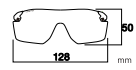

AF-305 C-2CYP

AF-305CYMT

AF-305CYMTに比べてひと回り小さいレンズサイズ

AF-305CYSP Series

UNISEX size
 顔がとても幅広い方は
 高橋をください

SP SHAPE LENS
 SPシェイプレンズ
 6BASE LENS
 6ベースレンズ
 27.0g
 既製品並対応

useful any sports
 ALL-AROUND

在庫限り