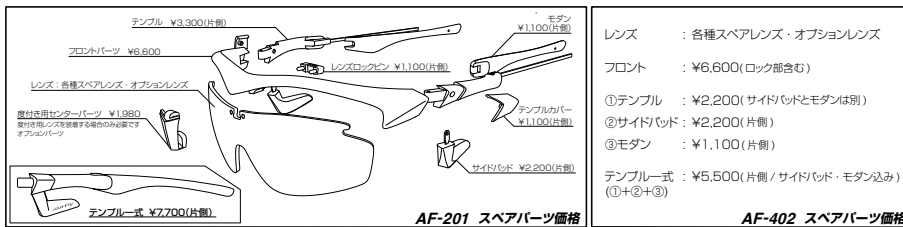

目安の製作範囲 S+C -5.00 (MAX)

※標準カラーレンズは付いていません。
※度付きレンズはエアフライ取扱眼鏡店などでお求めください。

AF-301/AF-302 アダプターセット シルバーミラーLサイズタイプ [6カーブ仕様]

[AF-301 or AF-302 フレーム + 度付き用アダプターレンズ シルバーミラーLサイズ]
[カラー:シルバーミラーのみ] **¥23,100**

AF-301 フレームもしくはAF-302 フレームに最初から度付き用アダプターレンズシルバーミラーLサイズが組込まれたセットです。眼の前にかかるサンプルレンズはありませんので必ず眼鏡店などでレンズを装着してからお使いください。

目安の製作範囲 S+C -5.00 (MAX)

※セットには標準カラーレンズは付いていません

度付き用アダプターレンズ シルバーミラーLサイズ単品 **¥5,500**

※アダプター内部のサンプルレンズはありませんので、必ず後からレンズをお入れください

※度付きレンズはエアフライ取扱眼鏡店などでお求めください

アダプターのシルバーミラーコートに合わせて度付きレンズもシルバーミラーコートすることにより、度付きレンズとアダプターレンズの境目がわかりにくくなる効果があります

AF-101 / AF-102 Series

AF-101 / AF-102 フレーム対応

度付きレンズ用アダプター 6カーブ仕様

[カラー:ブラック / クリアー] **各色 ¥4,180 (ペア)**

眼鏡用レンズをAirFlyに装着可能にして度付きスポーツサングラスにするアダプターです。一般的な眼鏡レンズを装着できるので、幅広い度数に対応できます。

目安の製作範囲 S+C -6.00 (MAX)

AF-101/AF-102 度付き用アダプターセット

[AF-101 or AF-102 フレーム + 度付きレンズ用アダプター] **¥17,600**

AF-101 フレームもしくはAF-102 フレームに最初から度付き用アダプターが組込まれたセットです。

目安の製作範囲 S+C -6.00 (MAX)

※標準カラーレンズは付いていません。

※度付きレンズはエアフライ取扱眼鏡店などでお求めください。

度付きレンズはAirFly取扱の眼鏡店にてご相談ください

度付きレンズを決めるには、S・C・AX・PDなど様々な数値を測って総合的に判断し、その人に合ったレンズを決めます。度付きレンズを作る際はAirFly取扱いの眼鏡店にてご相談のうえお決めください。全国取扱店は左のQRからご覧ください。度付きレンズ作成後の見え方や破損、クレームなどはお受けいたしません。

目安の製作範囲は、レンズの仕様やPDなどで多少変わります。あくまで目安です。

全国取扱店

スペアパーツ 一覧

- ●スペアパーツのお求めは買い上げの販売店、または(株)ジゴスベックまでお問い合わせください
- ●価格はすべて10%税込表示です

レンズ : 各種スペアレンズ・オプションレンズ

フロント : ¥6,600(ロック部含む)

- ①テンブル : ¥2,200(サイドパッドとモダン別)
- ②サイドパッド : ¥2,200(片側)
- ③モダン : ¥1,100(片側)

テンプレート : ¥5,500(片側/サイドパッド・モダン込み)
(①+②+③)

AF-402 スペアパーツ価格

レンズ : 各種スペアレンズ・オプションレンズ

フロント : ¥5,500

- ①テンブル : ¥3,300(サイドパッド別・モダン込)
- ②サイドパッド : ¥2,200(片側)
- ③カバー : ¥1,100(片側)

テンプレート : ¥6,600
(①+②+③) (片側/サイドパッド・カバー・モダン込み)

AF-801 スペアパーツ価格