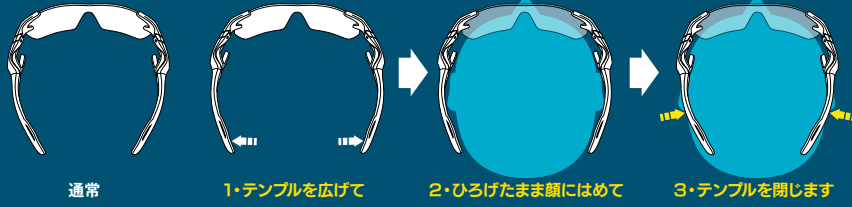

AF-801 スペアパーツ価格

フィッティング方法

基本編

エアフライはサイドパッドとモダンに金属芯が入っており、セルフフィッティングをすることでよりフィットさせることができます。フィッティング方法はとても簡単です

まずはじめに 装着方法 エアフライは少し広げて装着すると、奥まで入ります

エアフライ装着時は必ず4点（左右のサイドパッドとモダン先）が顔や頭に接するようにしてください

エアフライはお好みで浅くかけたり深く奥でかけることができます