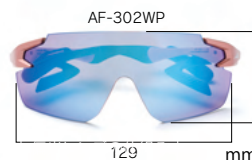

AF-302WPはAF-302SPに比べて縦・横に広く、遮光性能が上がり、レンズ端からの紫外線侵入をより防ぎます。またWPはレンズ全てに偏光レンズを採用。地面や水面、木々の葉などからの反射光をカットして、スッキリと見やすい視界をもたらします。