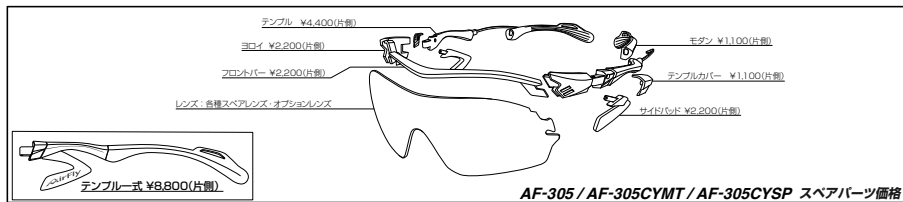

目安の製作範囲 S+C -5.00 (MAX)

※標準カラーレンズは付いていません。
※度付きレンズはエアフライ取扱眼鏡店などでお求めください。

AF-301/AF-302 アダプターセット シルバーミラーLサイズタイプ [6カーブ仕様]

[AF-301 or AF-302 フレーム + 度付き用アダプターレンズ シルバーミラーLサイズ]
[カラー:シルバーミラーのみ] **¥23,100**

AF-301 フレームもしくはAF-302 フレームに最初から度付き用アダプターレンズシルバーミラーLサイズが組込まれたセットです。眼の前にかかるサンプルレンズはありませんので必ず眼鏡店などでレンズを装着してからお使いください。

目安の製作範囲 S+C -5.00 (MAX)

※セットには標準カラーレンズは付いていません

度付き用アダプターレンズ シルバーミラーLサイズ単品 **¥5,500**

※アダプター内部のサンプルレンズはありませんので、必ず後からレンズをお入れください

※度付きレンズはエアフライ取扱眼鏡店などでお求めください

アダプターのシルバーミラーコートに合わせて度付きレンズもシルバーミラーコートすることにより、度付きレンズとアダプターレンズの境目がわかりにくくなる効果があります

AF-101 / AF-102 Series

AF-101 / AF-102 フレーム対応

度付きレンズ用アダプター 6カーブ仕様

[カラー:ブラック / クリアー] **各色 ¥4,180 (ペア)**

眼鏡用レンズをAirFlyに装着可能にして度付きスポーツサングラスにするアダプターです。一般的な眼鏡レンズを装着できるので、幅広い度数に対応できます。

目安の製作範囲 S+C -6.00 (MAX)

AF-101/AF-102 度付き用アダプターセット

[AF-101 or AF-102 フレーム + 度付きレンズ用アダプター] **¥17,600**

AF-101 フレームもしくはAF-102 フレームに最初から度付き用アダプターが組込まれたセットです。

目安の製作範囲 S+C -6.00 (MAX)

※標準カラーレンズは付いていません。

※度付きレンズはエアフライ取扱眼鏡店などでお求めください。

度付きレンズはAirFly取扱の眼鏡店にてご相談ください

度付きレンズを決めるには、S・C・AX・PDなど様々な数値を測って総合的に判断し、その人に合ったレンズを決めます。度付きレンズを作る際はAirFly取扱いの眼鏡店にてご相談のうえお決めください。全国取扱店は左のQRからご覧ください。度付きレンズ作成後の見え方や破損、クレームなどはお受けいたしません。

目安の製作範囲は、レンズの仕様やPDなどで多少変わります。あくまで目安です。

全国取扱店

スペアパーツ 一覧

- ●スペアパーツのお求めは買い上げの販売店、または(株)ジゴスベックまでお問い合わせください
- ●価格はすべて10%税込表示です

レンズ : 各種スペアレンズ・オプションレンズ

フロント : ¥6,600(ロック部含む)

- ①テンブル : ¥2,200(サイドパッドとモダン別)
- ②サイドパッド : ¥2,200(片側)
- ③モダン : ¥1,100(片側)

テンプレート : ¥5,500(片側/サイドパッド・モダン込み)
(①+②+③)

AF-402 スペアパーツ価格

レンズ : 各種スペアレンズ・オプションレンズ

フロント : ¥5,500

- ①テンブル : ¥3,300(サイドパッド別・モダン込)
- ②サイドパッド : ¥2,200(片側)
- ③カバー : ¥1,100(片側)

テンプレート : ¥6,600
(①+②+③) (片側/サイドパッド・カバー・モダン込み)

AF-801 スペアパーツ価格