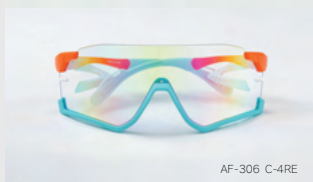

ユニセックスモデル

VITESSE/AF-306RE

シリンダーレンズ装着モデル

主に自転車用に開発されたAF-306REシリーズ。上下左右に幅広いシリンダーレンズがライディング時の前傾姿勢でもストレスの無い広い視野をもたらします。またエアフライ初のバンパーを採用。鼻周りやレンズ下からの風の侵入防止を強化。ハイスピード条件での視界の確保にてパフォーマンス発揮に貢献します。

レンズは、調光レンズや非調光レンズなど多彩なラインナップ。用途に合わせて最適なレンズを。自転車以外にもランニングなど幅広いスポーツで使用可能です。

※目安として参考してください

produced by
ZYGOSPEC
SABAE, JAPAN

2024 NEW

VITESSE
AF-306RE
Series

UNISEX size

CYLINDER BIG SHAPE LENS
シリンダービッグシェイプレンズ

6BASE LENS
6カーブレンズ

度付き対応
インナーアダプターにて

CYCLING
and more

WEB SITE

VITESSE / AF-306RE

AF-306 C-1RE BLUE MATT
GOLD MIRROR LENS

¥25,300(tax in)
¥23,000(without tax)

VLT (可視光線透過率): 11% UV CUT (紫外線カット率): 99%以上
AR COATING (反射防止コート)

AF-306 C-2RE BLACK MATT
PINK MIRROR LENS

¥27,500(tax in)
¥25,000(without tax)

VLT (可視光線透過率): 47% UV CUT (紫外線カット率): 99%以上
ANTI FOG COATING (防霧コート) 撥水コート

AF-306 C-3RE WHITE MATT
PHOTOCHROMIC SILVER GRAY LENS

¥30,800(tax in)
¥28,000(without tax)

VLT (可視光線透過率): 10~50% UV CUT (紫外線カット率): 99%以上
AR COATING (反射防止コート)

紫外線で変化

AF-306 C-4RE ORANGE MATT
PHOTOCHROMIC PURPLE MIRROR LENS

¥30,800(tax in)
¥28,000(without tax)

VLT (可視光線透過率): 17~80% UV CUT (紫外線カット率): 99%以上
AR COATING (反射防止コート)

紫外線で変化

※調光レンズの色つき具合は、紫外線量と気温によって変化します。寒い時の方がより調光MAXに近づきます。

Only Lens レンズ単品

ALL UV CUT (紫外線カット率): 99%以上

AF-306 C-1RE GOLD MIRROR LENS	AR COATING (反射防止コート)	VLT (可視光線透過率): 11%	¥6,600(tax in)
AF-306 C-2RE PINK MIRROR LENS	ANTI FOG COATING (防霧コート) 撥水コート	VLT (可視光線透過率): 47%	¥7,700(tax in)
AF-306 C-3RE PHOTOCHROMIC GRAY MIRROR LENS	調光レンズ AR COATING (反射防止コート)	VLT (可視光線透過率): 10~50%	¥13,200(tax in)
AF-306 C-4RE PHOTOCHROMIC PURPLE MIRROR LENS	調光レンズ AR COATING (反射防止コート)	VLT (可視光線透過率): 17~80%	¥13,200(tax in)

度付きレンズを装着したい時は

AF-306RE インナーアダプターセット [AF-306RE+インナーアダプター]

[インナーアダプターカラー:クリアー] 各AF-306REモデル + ¥2,200