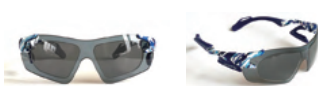

Prescription Adapter Set 度付きレンズ用アダプターセット

装着イメージ

AF-301/AF-302 Adapter Set 度付きレンズ用アダプターセット

[AF-301 or AF-302 フレーム + 度付き用アダプターレンズ グレー] ¥22,000 (tax in)

AF-301フレームもしくはAF-302フレームに最初から度付き用アダプターレンズが組込まれたセットです。カラーはクリアグレーです。
※標準カラーレンズは付いていません / 度付きレンズはエアフライ取扱眼鏡店などでお求めください

AF-301/AF-302 Adapter Set Silver Mirror L Size type
アダプターセット シルバーミラーLサイズタイプ

[AF-301 or AF-302 フレーム + 度付き用アダプターレンズ シルバーミラーLサイズ] ¥23,100 (tax in)

AF-301フレームもしくはAF-302フレームに最初から度付き用アダプターレンズシルバーミラーLサイズが組込まれたセットです。目の前になるサンプルレンズはありませんので必ず眼鏡店などでレンズを装着してからお使いください。

※セットには標準カラーレンズは付いていません。
※アダプター内部のサンプルレンズはありませんので、必ず後からレンズをお入れください
※度付きレンズはエアフライ取扱眼鏡店などでお求めください

度付き用アダプターレンズ シルバーミラーLサイズ単品 AF-301 AD-LGM ¥5,500 (tax in)