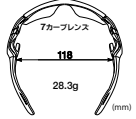

AF-305 Series

UNISEX size
顔が幅広い方向け

SPORTY SHAPE LENS
スポーツフェイスレンズ

度付き非対応

sports any sports
ALL-AROUND