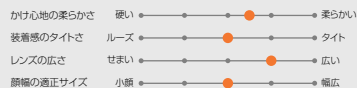

AF-301 C-3BK

	AF-301 C-2BK WHITE MATT BK BLUE PINK MIRROR LENS	¥22,000(tax in) ¥20,000(without tax)
VLT (可視光線透過率): 22% UV CUT (紫外線カット率): 99%以上 HIGH CONTRAST (ハイコントラスト) AR COATING (反射防止コート)		
くっきり見やすいハイコントラストレンズ採用		
	AF-301 C-3BK BLACK MATT BK GOLD MIRROR LENS	¥22,000(tax in) ¥20,000(without tax)
VLT (可視光線透過率): 20% UV CUT (紫外線カット率): 99%以上 AR COATING (反射防止コート)		
	AF-301 C-34BK CLEAR ASH BK BLUE MIRROR LENS	¥22,000(tax in) ¥20,000(without tax)
VLT (可視光線透過率): 12% UV CUT (紫外線カット率): 99%以上 AR COATING (反射防止コート)		
アスファルトの凹凸が見やすいブルーミラーレンズ		
	AF-301 C-5BK BLUE BK NIGHT DRIVE YELLOW LENS	¥22,000(tax in) ¥20,000(without tax)
VLT (可視光線透過率): 78% UV CUT (紫外線カット率): 99%以上 AR COATING (反射防止コート)		
夜間にて見やすいナイトドライブイエロー採用		

Only Lens

Spare Lens

		ALL UV CUT (紫外線カット率): 99%以上	
AF-301 C-2BK BLUE PINK MIRROR LENS	AR COATING (反射防止コート)	HIGH CONTRAST (ハイコントラスト)	VLT (可視光線透過率): 22% ¥5,500(tax in)
AF-301 C-3BK GOLD MIRROR LENS	AR COATING (反射防止コート)		VLT (可視光線透過率): 20% ¥5,500(tax in)
AF-301 C-5BK NIGHT DRAIVE YELLOW LENS	AR COATING (反射防止コート)		VLT (可視光線透過率): 78% ¥5,500(tax in)
AF-301 C-34BK BLUE MIRROR LENS	AR COATING (反射防止コート)		VLT (可視光線透過率): 12% ¥5,500(tax in)

仕様は予告なく変更する場合がございます。画像と実際の商品では色味が異なる場合がございます。特にミラーレンズは角度によって異なります。予めご了承下さい。価格は10%税込価格です。