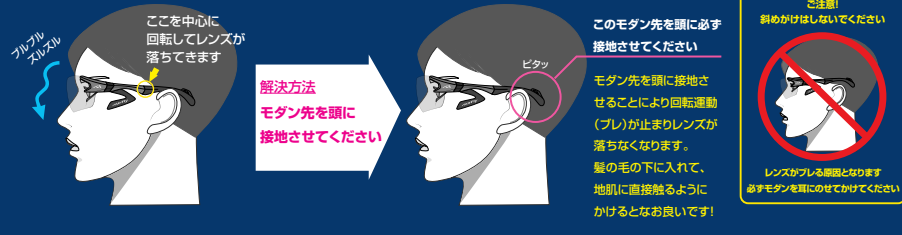

かけた時にレンズ位置が高い場合

→サイドパッドの先端部を上げることで解決します

かけた時にレンズ位置が低い場合

→サイドパッドの先端部を下げることで解決します

マラソンなど振動が大きいスポーツで使う場合は

サイドパッドやモダン先端部をいつもよりもせまめにしてください

各パーツの名称

エアフライ装着時は必ず4点（左右のサイドパッドとモダン先）で接するようにしてください

フィッティング方法

お困り→解決編

エアフライは調整することでよりフィットさせることができ、調整方法はとても簡単です
エアフライ装着時は 必ず4点（左右のサイドパッドとモダン先）が顔や頭に接するようにしてください

レンズが落ちてくる → モダン先を頭に添わせて接するようにしてください

サイドパッドのところが痛くなる → サイドパッドを緩める もしくは モダン先を水平方向で頭側に寄せてみてください

最高のフィッティングを目指す方へ