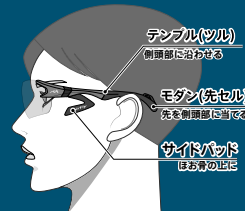

かけた時にレンズ位置が高い場合

→サイドパッドの先端部を上げることで解決します

かけた時にレンズ位置が低い場合

→サイドパッドの先端部を下げることで解決します

マラソンなど振動が大きいスポーツで使う場合は

サイドパッドやモダン先端部をいつもよりもせまめにしてください

各パーツの名称

エアフライ装着時は必ず4点（左右のサイドパッドとモダン先）で接するようにしてください

フィッティング方法

お困り→解決編

エアフライは調整することでよりフィットさせることができ、調整方法はとても簡単です
エアフライ装着時は 必ず4点（左右のサイドパッドとモダン先）が顔や頭に接するようにしてください

レンズが落ちてくる → モダン先を頭に添わせて接するようにしてください

サイドパッドのところが痛くなる → サイドパッドを緩める もしくは モダン先を水平方向で頭側に寄せてみてください

最高のフィッティングを目指す方へ