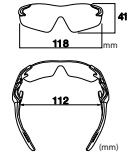

そこで私たちジゴスペック社は鼻パッドのない子ども用スポーツサングラス「エアフライ AF-901」を開発しました。エアフライなら鼻でとめないで成長途中で鼻が低い子どもでも問題なく装着可能です! エアフライで大切な子どもの目を守り、これまで以上に楽しく、そしてなによりもスポーツに集中できる環境を作ってあげてください!

for KIDS AF-901 Series

キッズ用サイズ
 ~10歳まで

SPORTY SHAPE LENS
 スポーツシェイプレンズ
 6BASE LENS
 6ベースレンズ
 24.5g
 既製品並対応