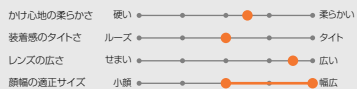

AF-306 C-4RE

※目安として参考してください