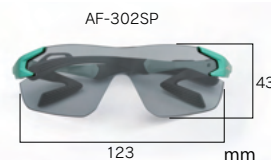

AF-302WPはAF-302SPに比べて縦・横に広く、遮光性能が上がり、レンズ端からの紫外線侵入をより防ぎます。またWPはレンズ全てに偏光レンズを採用。地面や水面、木々の葉などからの反射光をカットして、スッキリと見やすい視界をもたらします。