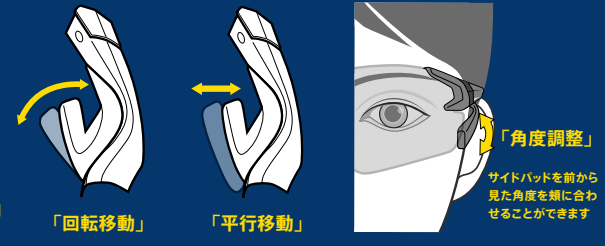

最高のフィッティングを目指す方へ

サイドパッドは細かく調整できます

サイドパッドは「回転移動」「平行移動」「角度調整」で顔幅や角度を自在に変えられます

サイドパッドの接地面は出来るだけ大きい方がより安定感やかけ心地が向上するので、ユーザー自身で顔の形に合わせてより細かく調整すると最高のフィッティングに仕上がります。最初の頃は鏡などを見ながらサイドパッドと顔との当たり具合を確かめながら調整して慣れると良いでしょう