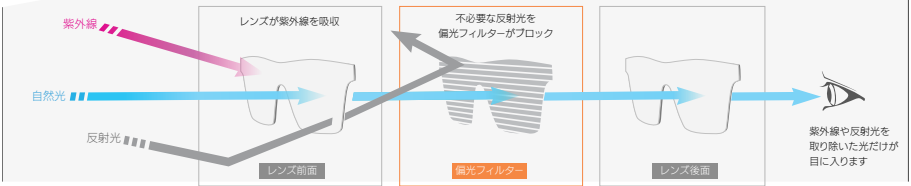

鼻パッドがなく普段使いしやすい
スポーツカジュアルサングラス

AF-501

フラットタイプ偏光レンズ

スモールサイズサイドパッド

スポーツカジュアルデザイン

AF-501
Series

UNISEX size

FLAT CASUAL SQUARE SHAPE
フラットカジュアルスクエアシェイプ

2BASE LENS
2ベースレンズ
31.5g
価格表示 ¥180

useful
casual
time
casual use

WEB SITE

AF-501 C-1 BLACK MATT
POLARIZED GRAY LENS

¥13,200 (tax in)
¥12,000 (without tax)

偏光レンズ VLT (可視光線透過率): 28% UV CUT (紫外線カット率): 99%以上
DOP (偏光率): 95% AR COATING (反射防止コート)

AF-501 C-2 BLACK MATT
POLARIZED AMBER MIRROR LENS

¥13,200 (tax in)
¥12,000 (without tax)

偏光レンズ VLT (可視光線透過率): 11% UV CUT (紫外線カット率): 99%以上
DOP (偏光率): 99% AR COATING (反射防止コート)

AF-501 C-3 CLEAR GRAY
POLARIZED BLUE MIRROR LENS

¥13,200 (tax in)
¥12,000 (without tax)

偏光レンズ VLT (可視光線透過率): 13% UV CUT (紫外線カット率): 99%以上
DOP (偏光率): 99% AR COATING (反射防止コート)

AF-501 C-4 CLEAR GRAY
POLARIZED PURPLE MIRROR LENS

¥13,200 (tax in)
¥12,000 (without tax)

偏光レンズ VLT (可視光線透過率): 16% UV CUT (紫外線カット率): 99%以上
DOP (偏光率): 94% AR COATING (反射防止コート)

AF-501 C-5 AQUA BLUE
POLARIZED GREEN MIRROR LENS

¥13,200 (tax in)
¥12,000 (without tax)

偏光レンズ VLT (可視光線透過率): 16% UV CUT (紫外線カット率): 99%以上
DOP (偏光率): 94% AR COATING (反射防止コート)

AF-501 C-6 AQUA BLUE
POLARIZED GRAY MIRROR LENS

¥13,200 (tax in)
¥12,000 (without tax)

偏光レンズ VLT (可視光線透過率): 26% UV CUT (紫外線カット率): 99%以上
DOP (偏光率): 95% AR COATING (反射防止コート)

AF-501

スポーツカジュアルサングラス[AF-501]。今までのエアフライでは「日常使いがしづらい」「もっと普段から使えるエアフライが欲しい!」とのリクエストにお応えして誕生しました。フラットタイプ偏光レンズを採用し、6カラー中5カラーにはミラーコーティングでファッションブルに。残る1カラーはミラーコートレスで落ち着いた佇まい。レンズの面積は大きくリムレスで視界が大変広く見やすい設計。サイドパッドや耳にかかるモダン部は金属芯入りで今まで通り自由な調整が可能。

偏光レンズの仕組み

AF-501のスポーツでのご使用について