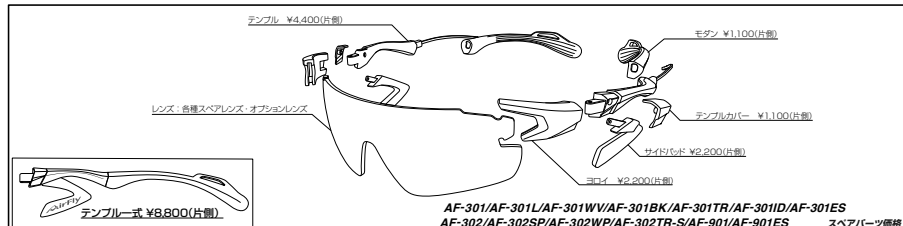

目安の製作範囲 S+C -5.00 (MAX)

※標準カラーレンズは付いていません。
※度付きレンズはエアフライ取扱眼鏡店などでお求めください。

AF-301/AF-302 アダプターセット シルバーミラーLサイズタイプ [6カーブ仕様]

[AF-301 or AF-302 フレーム + 度付き用アダプターレンズ シルバーミラーLサイズ]
[カラー:シルバーミラーのみ] **¥23,100**

AF-301 フレームもしくはAF-302 フレームに最初から度付き用アダプターレンズシルバーミラーLサイズが組込まれたセットです。眼の前にかかるサンプルレンズはありませんので必ず眼鏡店などでレンズを装着してからお使いください。

目安の製作範囲 S+C -5.00 (MAX)

※セットには標準カラーレンズは付いていません

度付き用アダプターレンズ シルバーミラーLサイズ単品 **¥5,500**

※アダプター内部のサンプルレンズはありませんので、必ず後からレンズをお入れください

※度付きレンズはエアフライ取扱眼鏡店などでお求めください

アダプターのシルバーミラーコートに合わせて度付きレンズもシルバーミラーコートすることにより、度付きレンズとアダプターレンズの境目がわかりにくくなる効果があります

AF-101 / AF-102 Series

AF-101 / AF-102 フレーム対応

度付きレンズ用アダプター 6カーブ仕様

[カラー:ブラック / クリアー] **各色 ¥4,180 (ペア)**

眼鏡用レンズをAirFlyに装着可能にして度付きスポーツサングラスにするアダプターです。一般的な眼鏡レンズを装着できるので、幅広い度数に対応できます。

目安の製作範囲 S+C -6.00 (MAX)

AF-101/AF-102 度付き用アダプターセット

[AF-101 or AF-102 フレーム + 度付きレンズ用アダプター] **¥17,600**

AF-101 フレームもしくはAF-102 フレームに最初から度付き用アダプターが組込まれたセットです。

目安の製作範囲 S+C -6.00 (MAX)

※標準カラーレンズは付いていません。

※度付きレンズはエアフライ取扱眼鏡店などでお求めください。

度付きレンズはAirFly取扱の眼鏡店にてご相談ください

度付きレンズを決めるには、S・C・AX・PDなど様々な数値を測って総合的に判断し、その人に合ったレンズを決めます。度付きレンズを作る際はAirFly取扱いの眼鏡店にてご相談のうえお決めください。全国取扱店は左のQRからご覧ください。度付きレンズ作成後の見え方や破損、クレームなどはお受けいたしません。

目安の製作範囲は、レンズの仕様やPDなどで多少変わります。あくまで目安です。

全国取扱店

スペアパーツ 一覧

- ●スペアパーツのお求めは買い上げの販売店、または(株)ジゴスベックまでお問い合わせください
- ●価格はすべて10%税込表示です

レンズ : 各種スペアレンズ・オプションレンズ

フロント : ¥6,600(ロック部含む)

- ①テンブル : ¥2,200(サイドパッドとモダン別)
- ②サイドパッド : ¥2,200(片側)
- ③モダン : ¥1,100(片側)

テンプレート : ¥5,500(片側/サイドパッド・モダン込み)
(①+②+③)

AF-402 スペアパーツ価格

レンズ : 各種スペアレンズ・オプションレンズ

フロント : ¥5,500

- ①テンブル : ¥3,300(サイドパッド別・モダン込)
- ②サイドパッド : ¥2,200(片側)
- ③カバー : ¥1,100(片側)

テンプレート : ¥6,600
(①+②+③) (片側/サイドパッド・カバー・モダン込み)

AF-801 スペアパーツ価格