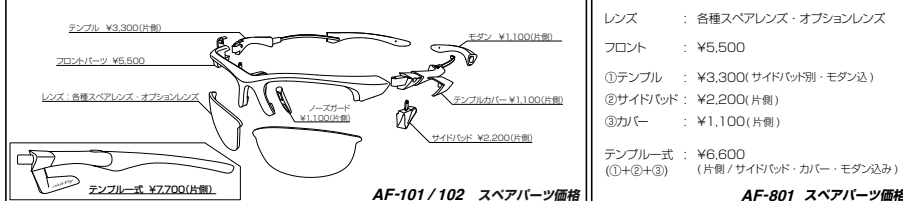

目安の製作範囲 S+C -5.00 (MAX)

※標準カラーレンズは付いていません。
※度付きレンズはエアフライ取扱眼鏡店などでお求めください。

AF-301/AF-302 アダプターセット シルバーミラーLサイズタイプ [6カーブ仕様]

[AF-301 or AF-302 フレーム + 度付き用アダプターレンズ シルバーミラーLサイズ]
[カラー:シルバーミラーのみ] **¥23,100**

AF-301 フレームもしくはAF-302 フレームに最初から度付き用アダプターレンズシルバーミラーLサイズが組込まれたセットです。眼の前にかかるサンプルレンズはありませんので必ず眼鏡店などでレンズを装着してからお使いください。

目安の製作範囲 S+C -5.00 (MAX)

※セットには標準カラーレンズは付いていません

度付き用アダプターレンズ シルバーミラーLサイズ単品 **¥5,500**

※アダプター内部のサンプルレンズはありませんので、必ず後からレンズをお入れください

※度付きレンズはエアフライ取扱眼鏡店などでお求めください

アダプターのシルバーミラーコートに合わせて度付きレンズもシルバーミラーコートすることにより、度付きレンズとアダプターレンズの境目がわかりにくくなる効果があります

AF-101 / AF-102 Series

AF-101 / AF-102 フレーム対応

度付きレンズ用アダプター 6カーブ仕様

[カラー:ブラック / クリアー] **各色 ¥4,180 (ペア)**

眼鏡用レンズをAirFlyに装着可能にして度付きスポーツサングラスにするアダプターです。一般的な眼鏡レンズを装着できるので、幅広い度数に対応できます。

目安の製作範囲 S+C -6.00 (MAX)

AF-101/AF-102 度付き用アダプターセット

[AF-101 or AF-102 フレーム + 度付きレンズ用アダプター] **¥17,600**

AF-101 フレームもしくはAF-102 フレームに最初から度付き用アダプターが組込まれたセットです。

目安の製作範囲 S+C -6.00 (MAX)

※標準カラーレンズは付いていません。

※度付きレンズはエアフライ取扱眼鏡店などでお求めください。

度付きレンズはAirFly取扱の眼鏡店にてご相談ください

度付きレンズを決めるには、S・C・AX・PDなど様々な数値を測って総合的に判断し、その人に合ったレンズを決めます。度付きレンズを作る際はAirFly取扱いの眼鏡店にてご相談のうえお決めください。全国取扱店は左のQRからご覧ください。度付きレンズ作成後の見え方や破損、クレームなどはお受けいたしません。

目安の製作範囲は、レンズの仕様やPDなどで多少変わります。あくまで目安です。

全国取扱店

スペアパーツ 一覧

- ●スペアパーツのお求めは買い上げの販売店、または(株)ジゴスベックまでお問い合わせください
- ●価格はすべて10%税込表示です

レンズ : 各種スペアレンズ・オプションレンズ

フロント : ¥6,600(ロック部含む)

- ①テンブル : ¥2,200(サイドパッドとモダン別)
- ②サイドパッド : ¥2,200(片側)
- ③モダン : ¥1,100(片側)

テンプレート : ¥5,500(片側/サイドパッド・モダン込み)
(①+②+③)

AF-402 スペアパーツ価格

レンズ : 各種スペアレンズ・オプションレンズ

フロント : ¥5,500

- ①テンブル : ¥3,300(サイドパッド別・モダン込)
- ②サイドパッド : ¥2,200(片側)
- ③カバー : ¥1,100(片側)

テンプレート : ¥6,600
(①+②+③) (片側/サイドパッド・カバー・モダン込み)

AF-801 スペアパーツ価格